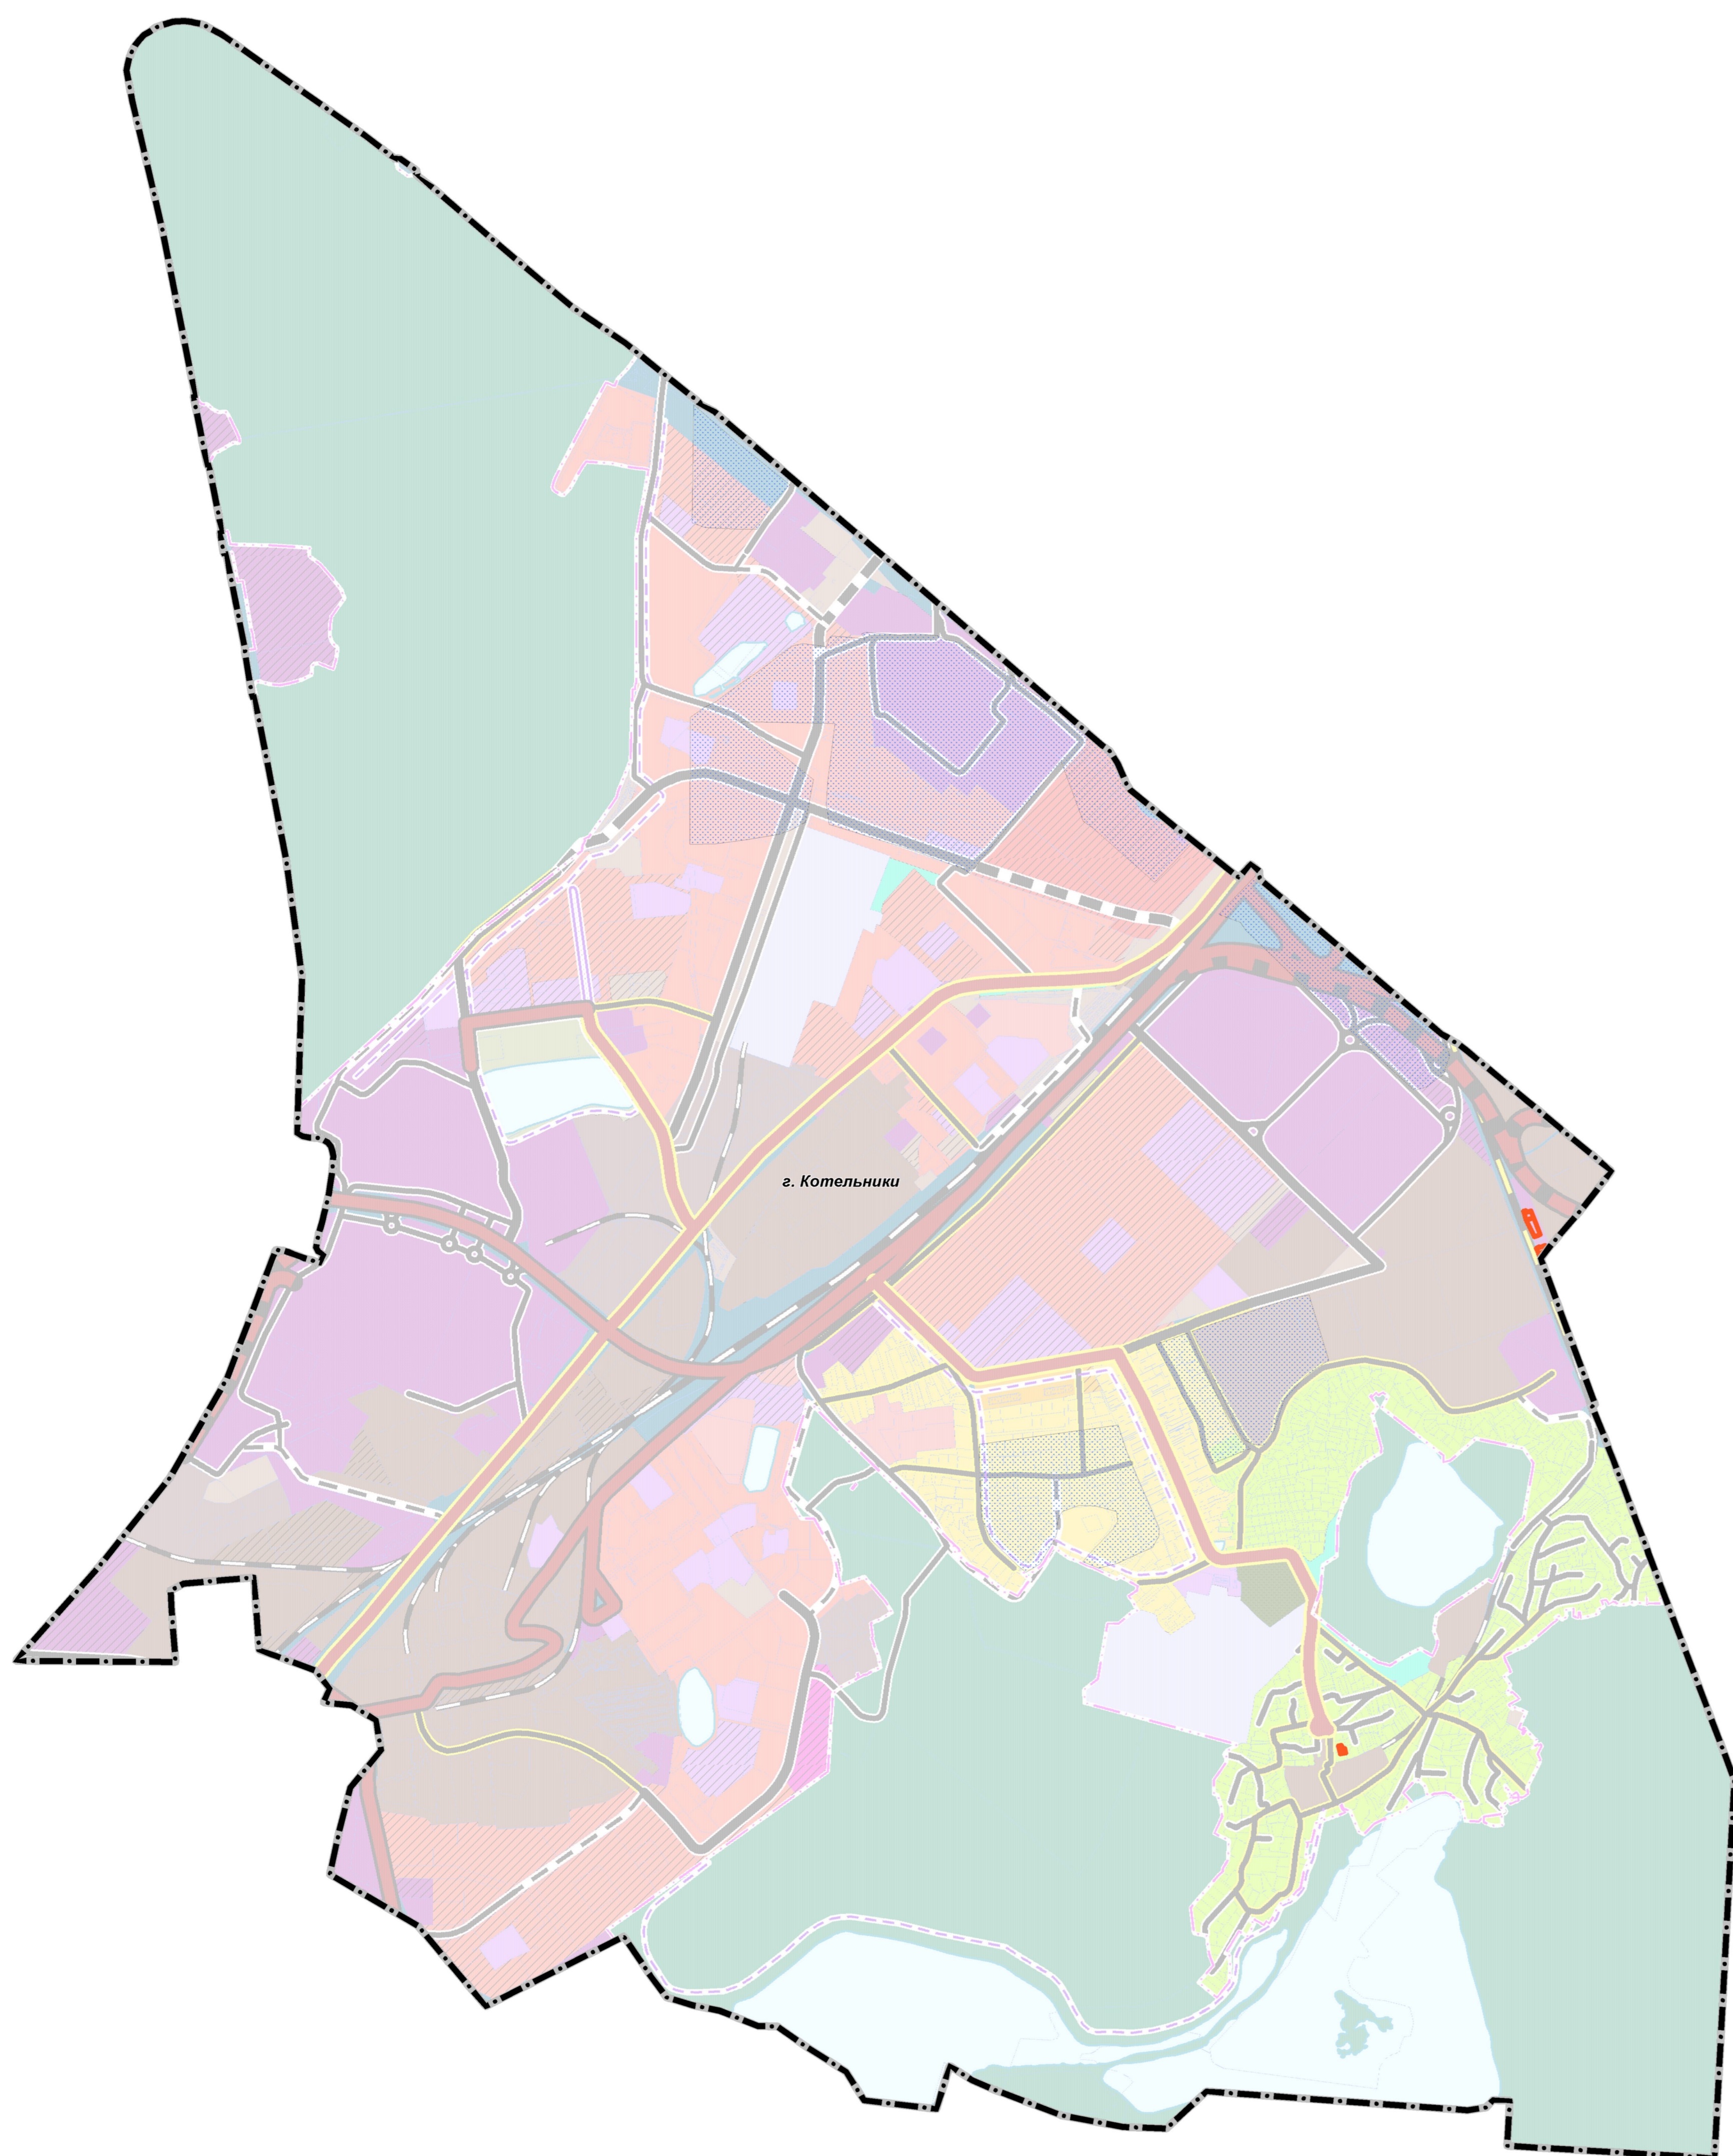

ВНЕСЕНИЕ ИЗМЕНЕНИЙ В ГЕНЕРАЛЬНЫЙ ПЛАН ГОРОДСКОГО ОКРУГА КОТЕЛЬНИКИ МОСКОВСКОЙ ОБЛАСТИ

КАРТА ГРАНИЦ ЗЕМЕЛЬ СЕЛЬСКОХОЗЯЙСТВЕННОГО НАЗНАЧЕНИЯ С ОТОБРАЖЕНИЕМ ОСОБО ЦЕННЫХ СЕЛЬСКОХОЗЯЙСТВЕННЫХ УГОДИЙ И МЕЛИОРИРУЕМЫХ ЗЕМЕЛЬ

УСЛОВНЫЕ ОБОЗНАЧЕНИЯ

Границы

- границы городского округа Котельники
- границы г. Котельники с учетом территорий, имеющих двойное наложение в соответствии с данными государственного лесного реестра и Единого государственного реестра недвижимости и возможных к включению в границы населенного пункта по процедуре, предусмотренной законодательством Российской Федерации
- земельные участки, поставленных на кадастровый учет